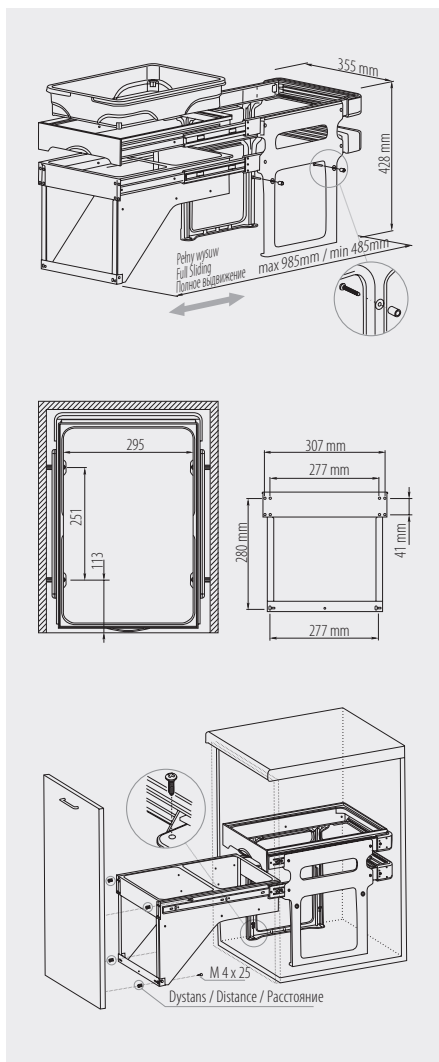

Segregator FORZA 400 z mocowaniem przednim  
 Trash bin FORZA with door mount bracket  
 Сегрегатор FORZA с передним креплением

PB-91474100PCT

PB-91464100PCT

PB-91464100PCT	400	2 x 16 L	szary / gray / серый	tworzywo / plastic / пластмасса
PB-91474100PCT		1 x 16 L, 2 x 8 L		